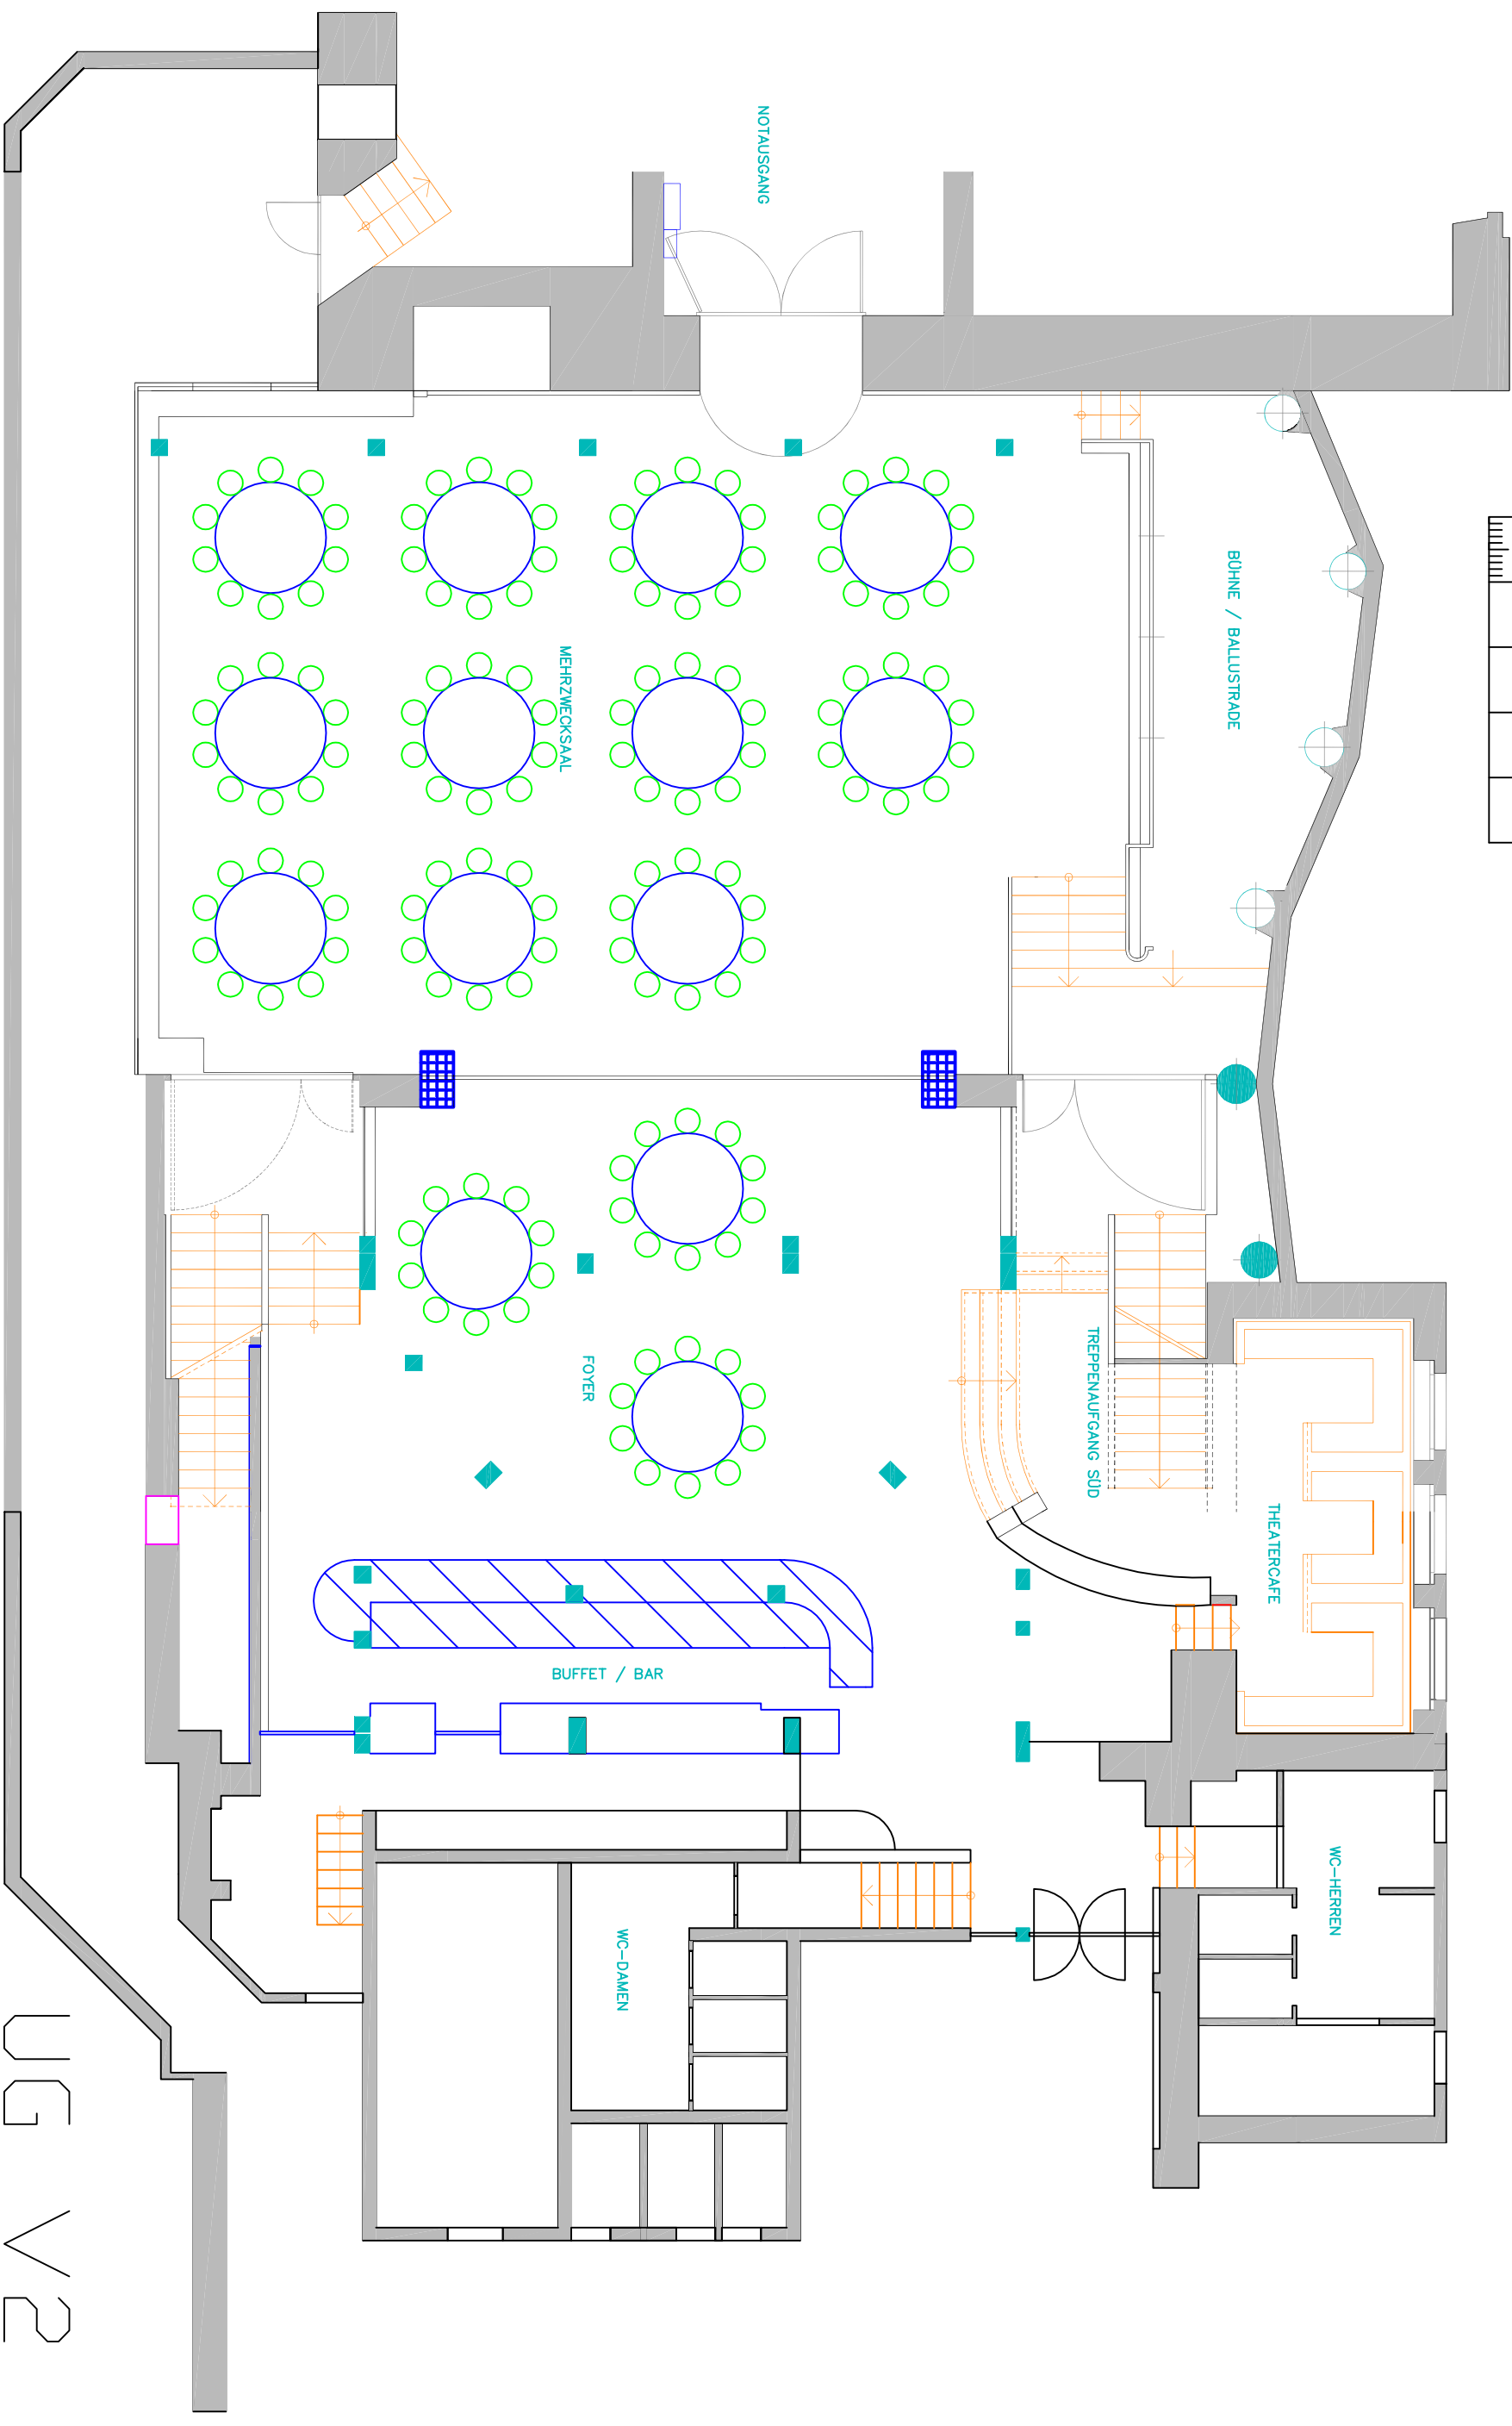

# Tonhalle Wil "Untergeschoss"

Massstab 1:100

140 Personen

UG\_V2